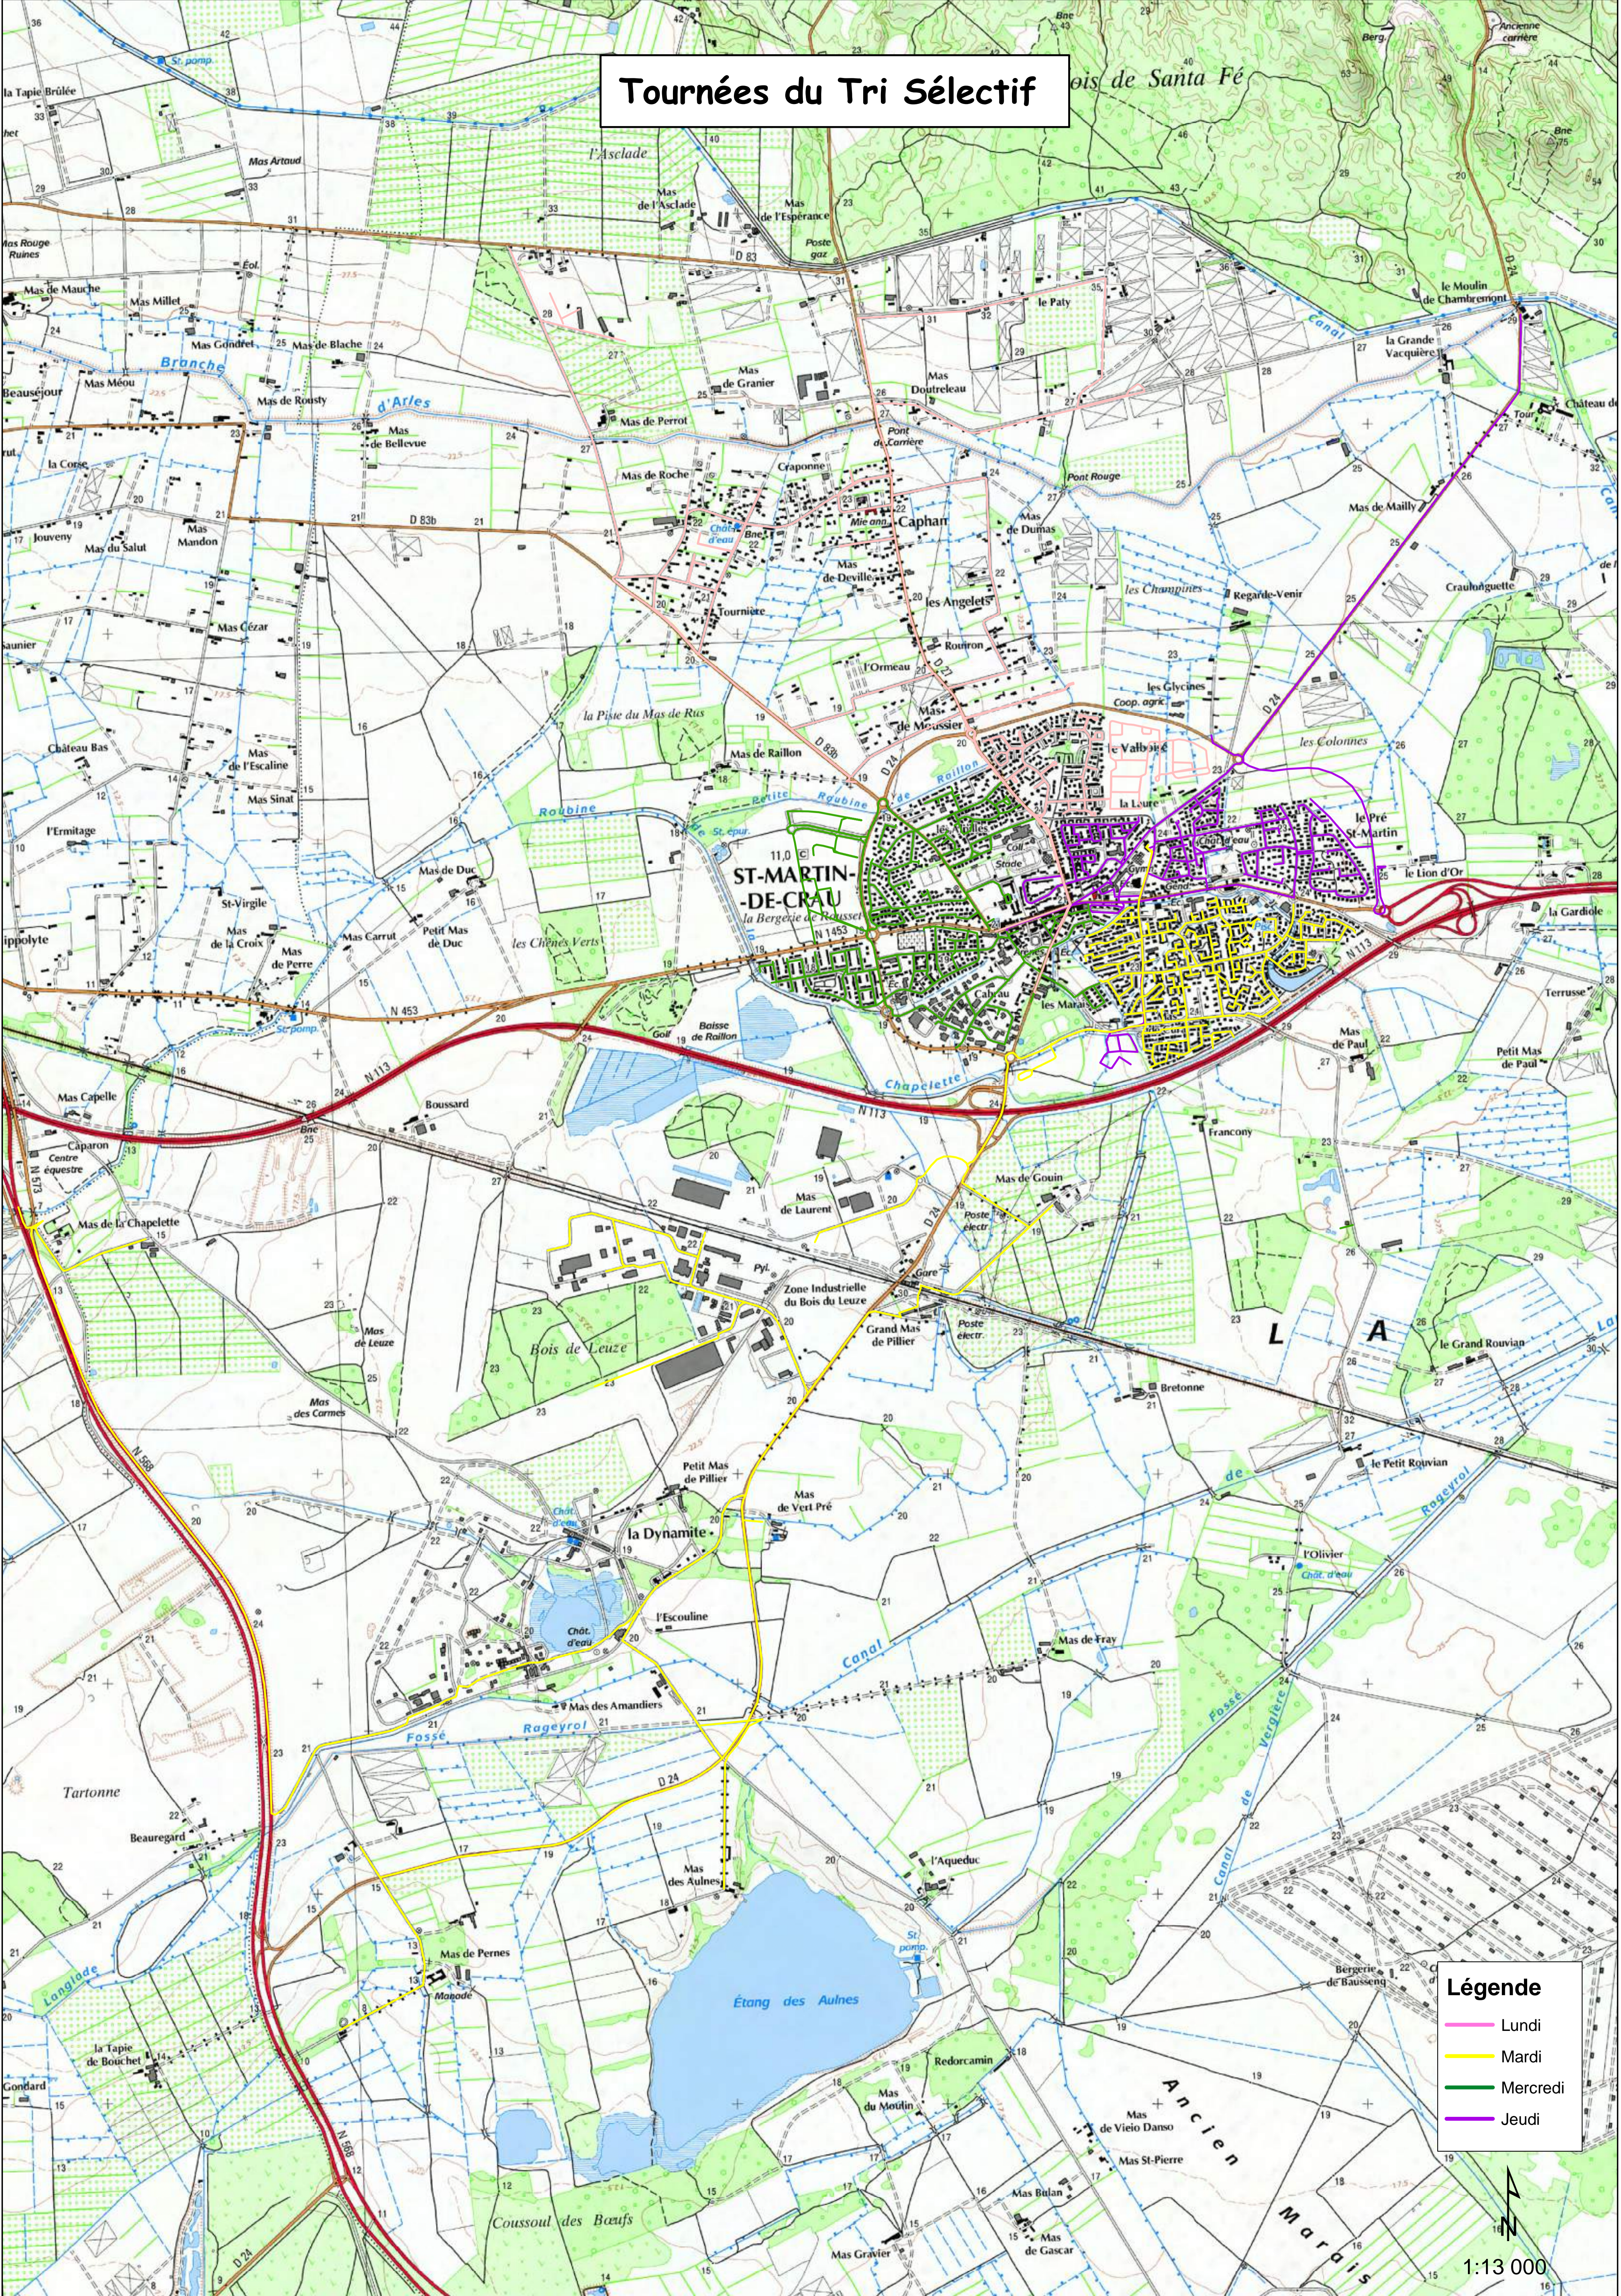

Tournées du Tri Sélectif

- Légende**
- Lundi
 - Mardi
 - Mercredi
 - Jeudi

1:13 000