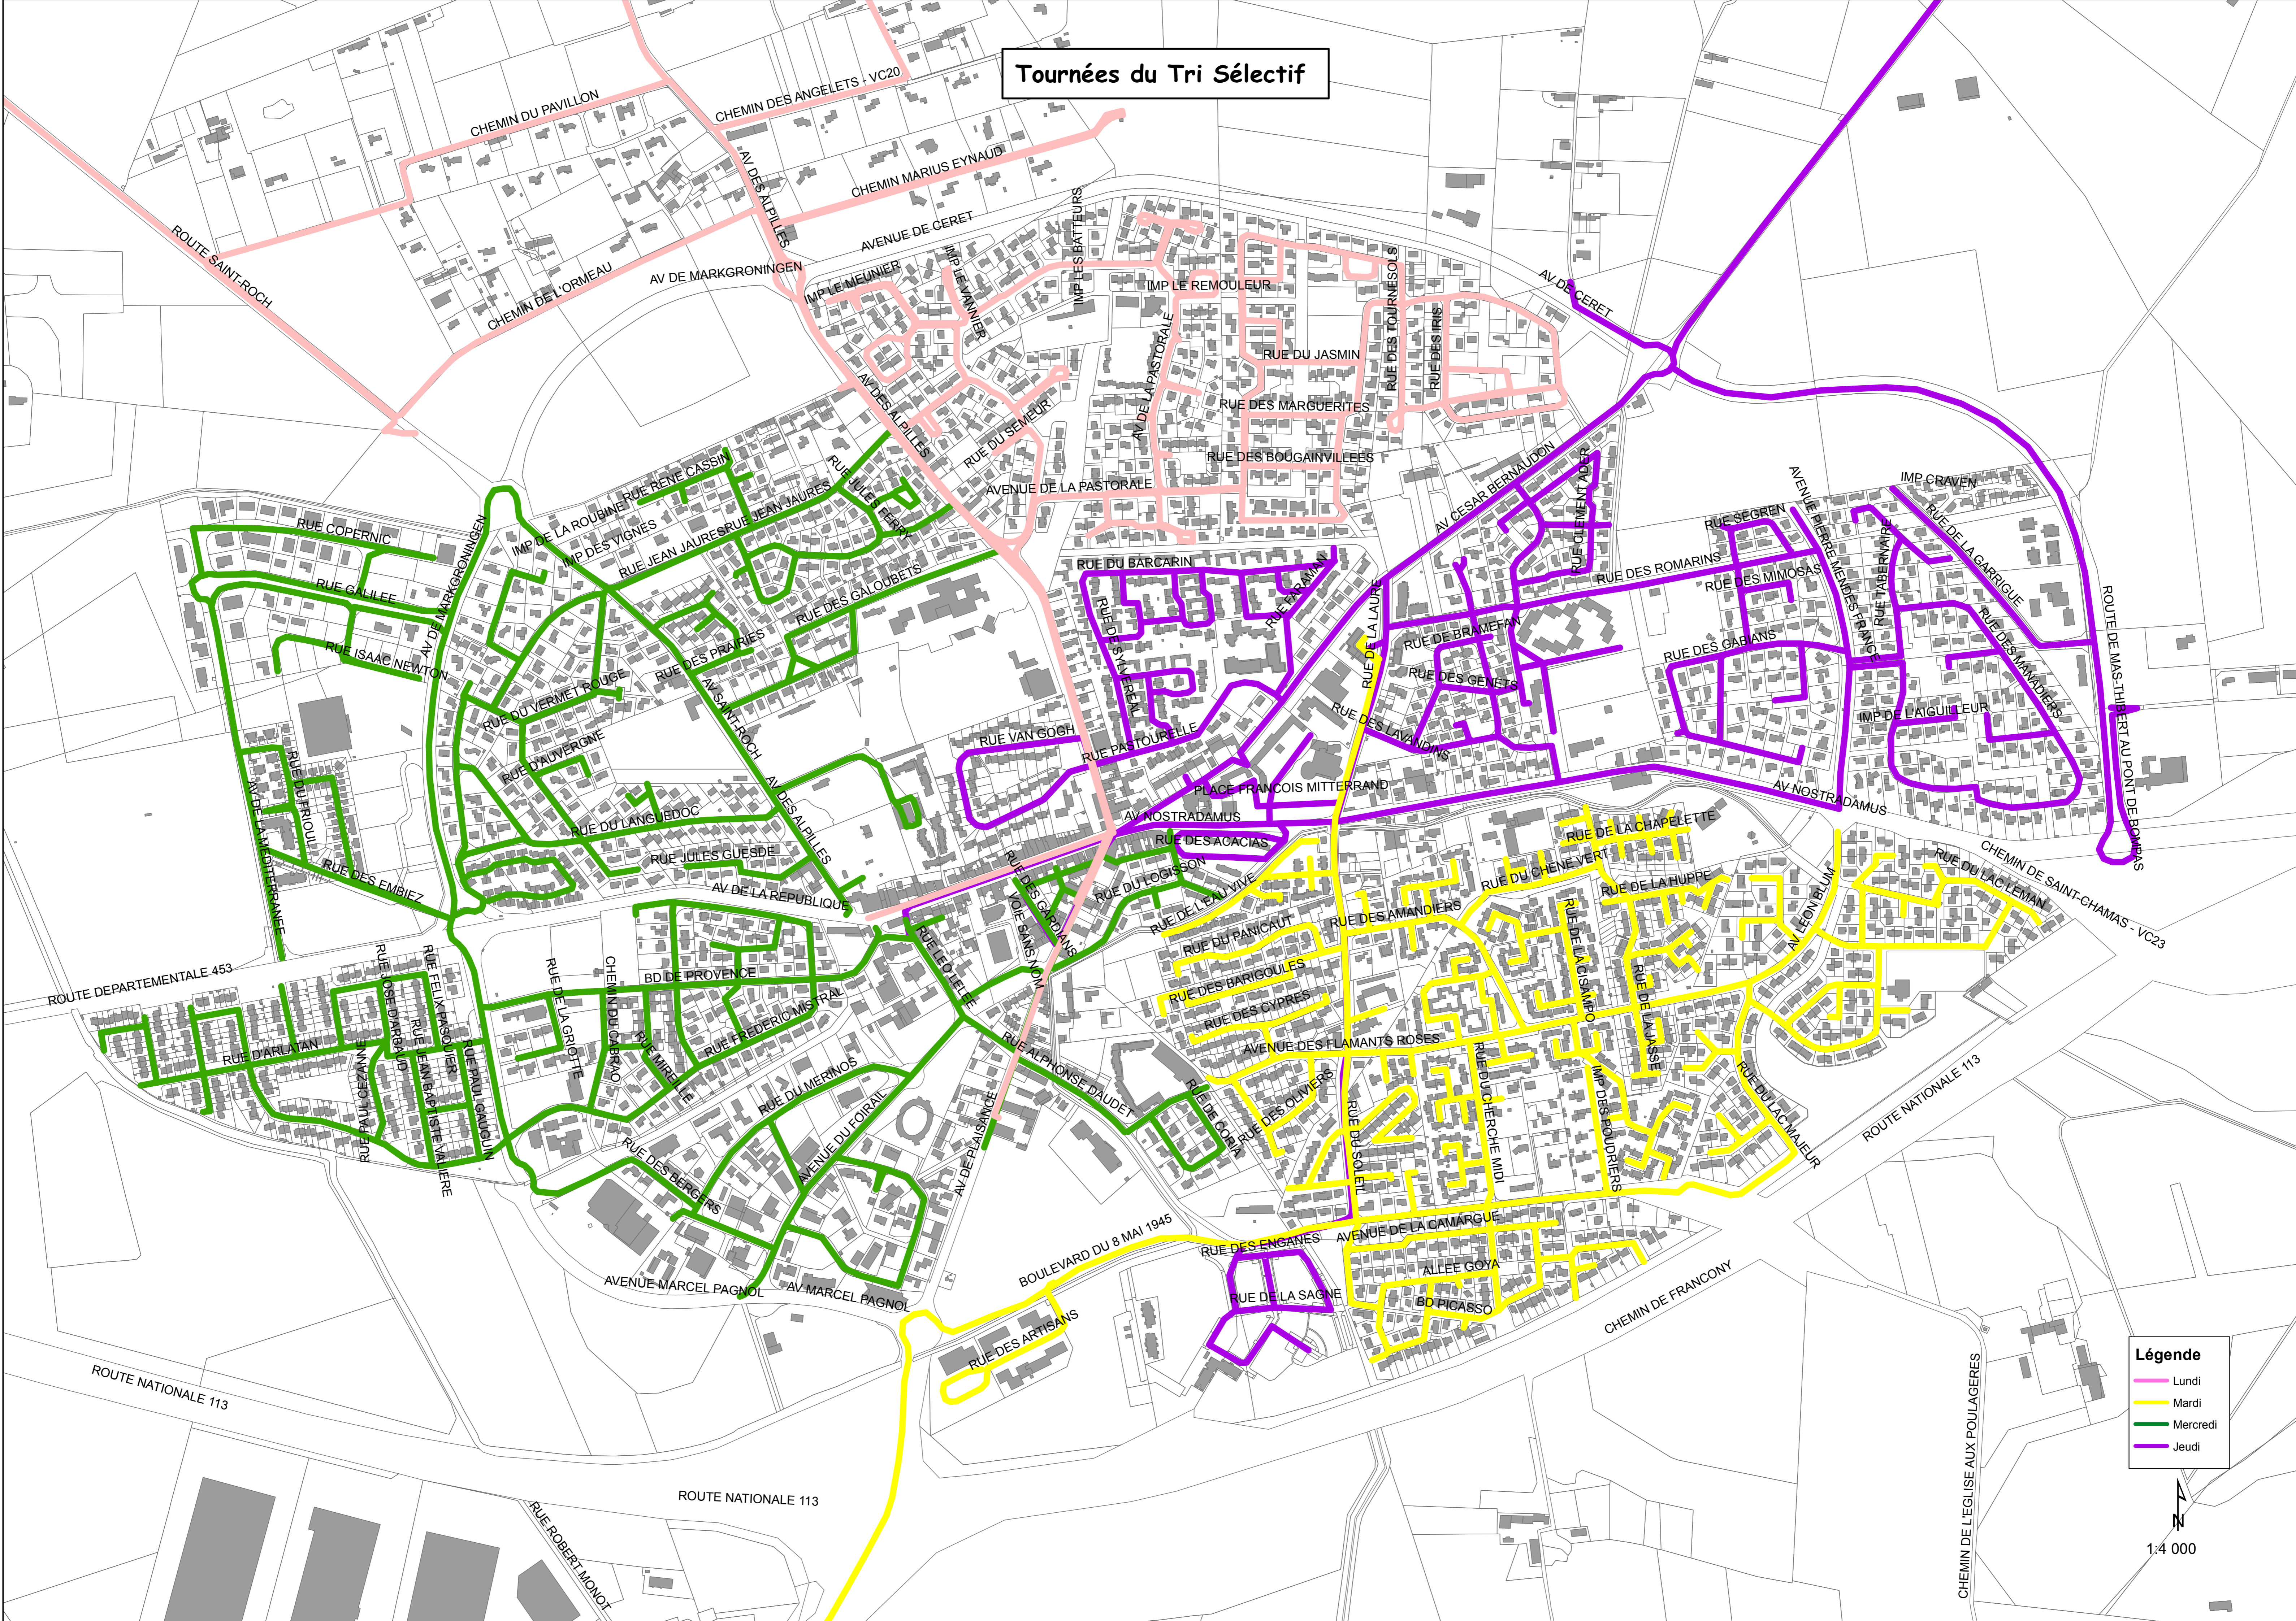

# Tournées du Tri Sélectif

**Légende**

- Lundi
- Mardi
- Mercredi
- Jeudi

1:4 000