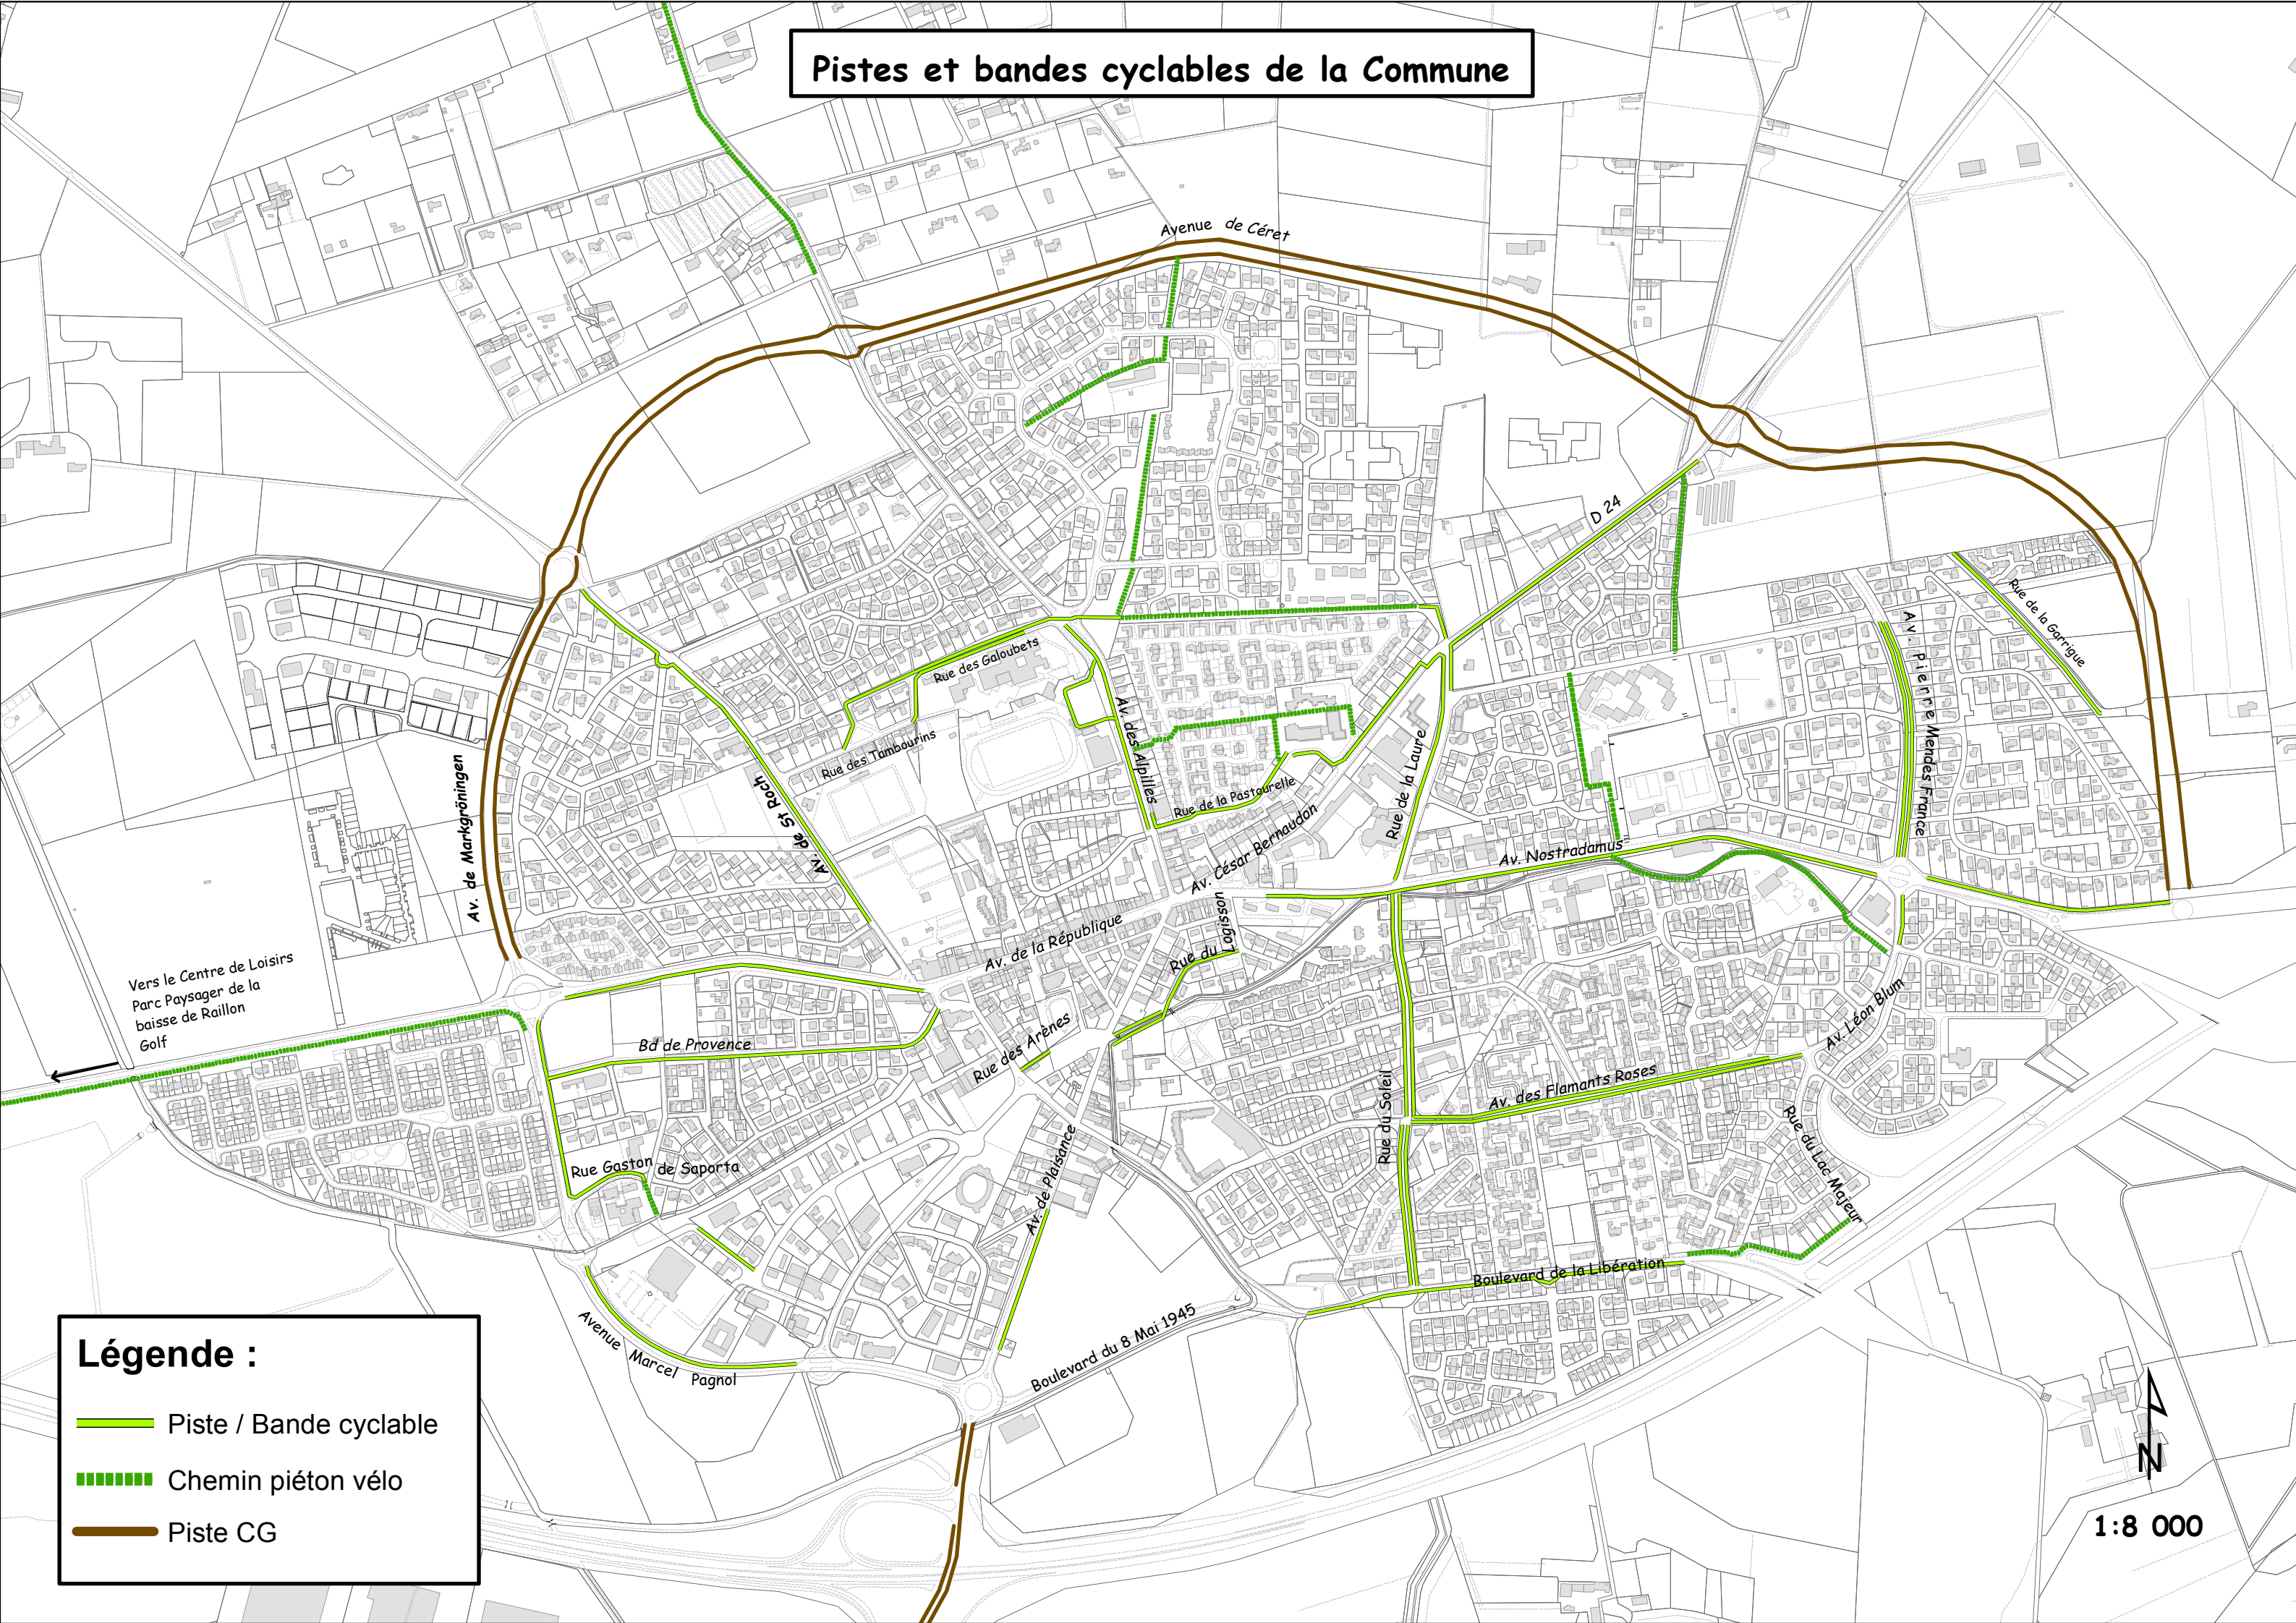

Pistes et bandes cyclables de la Commune

Légende :

-  Piste / Bande cyclable
-  Chemin piéton vélo
-  Piste CG

1:8 000