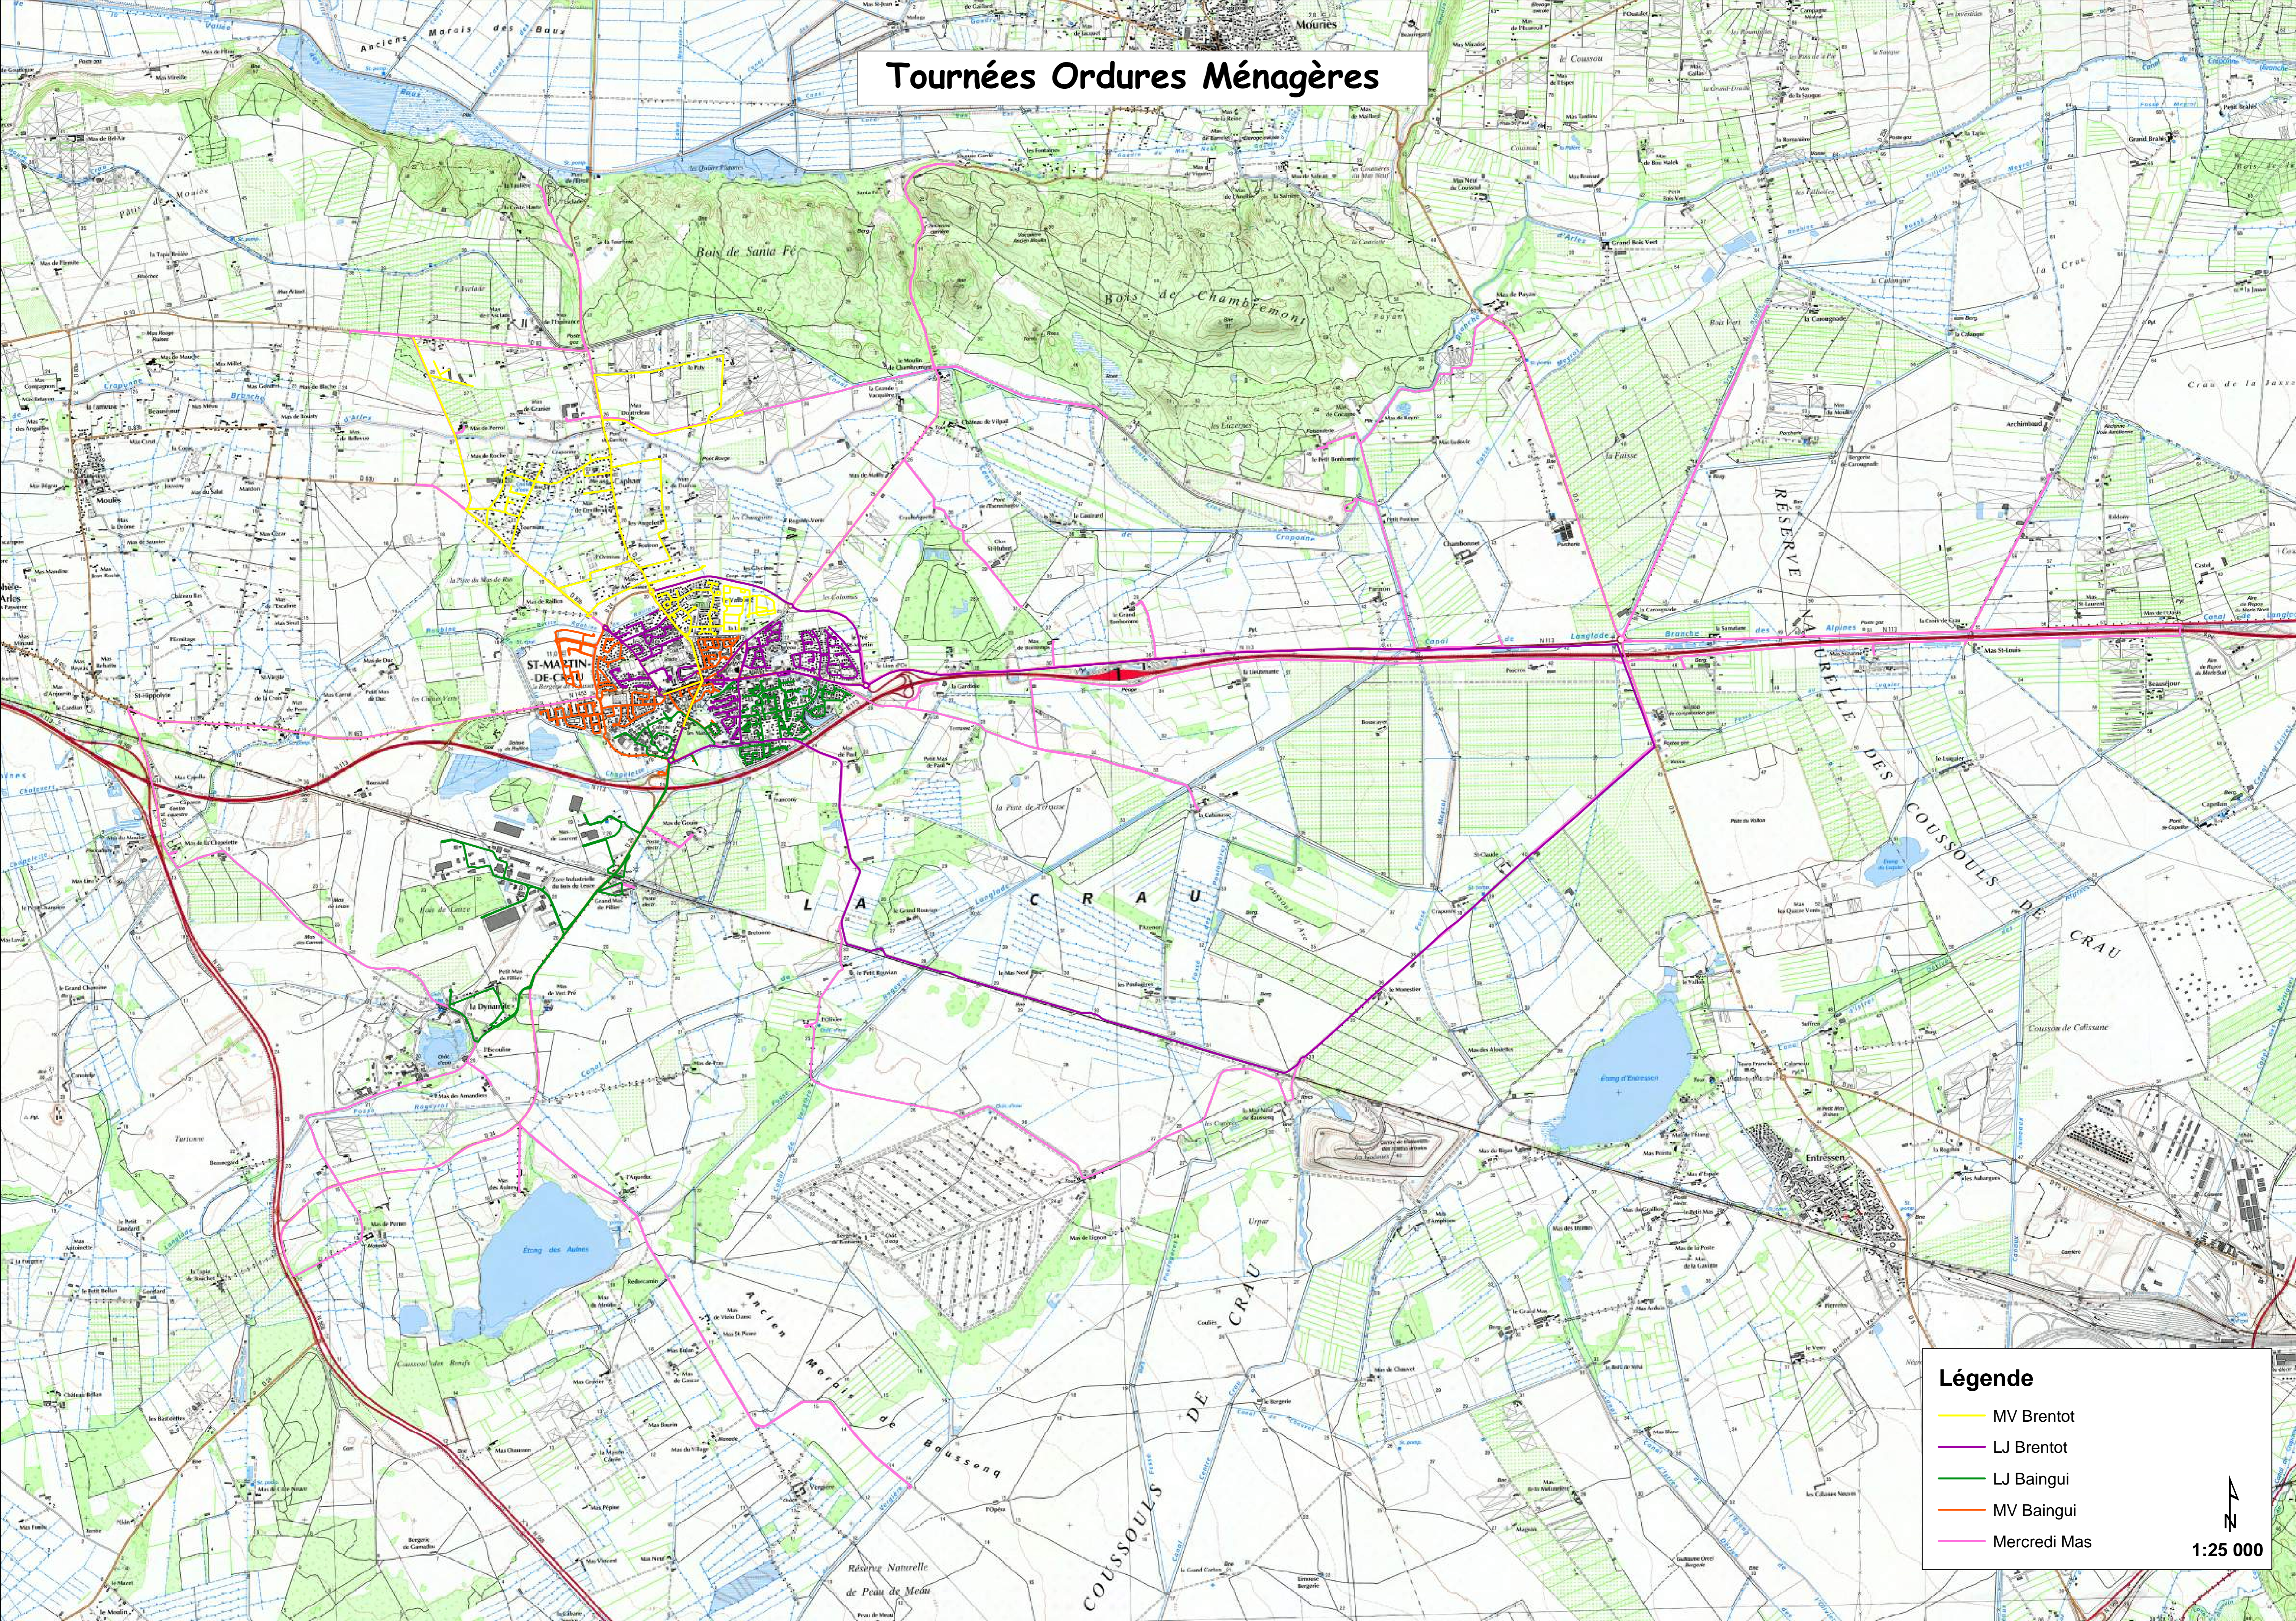

Tournées Ordures Ménagères

Légende

- MV Brentot
- LJ Brentot
- LJ Baingui
- MV Baingui
- Mercredi Mas

1:25 000