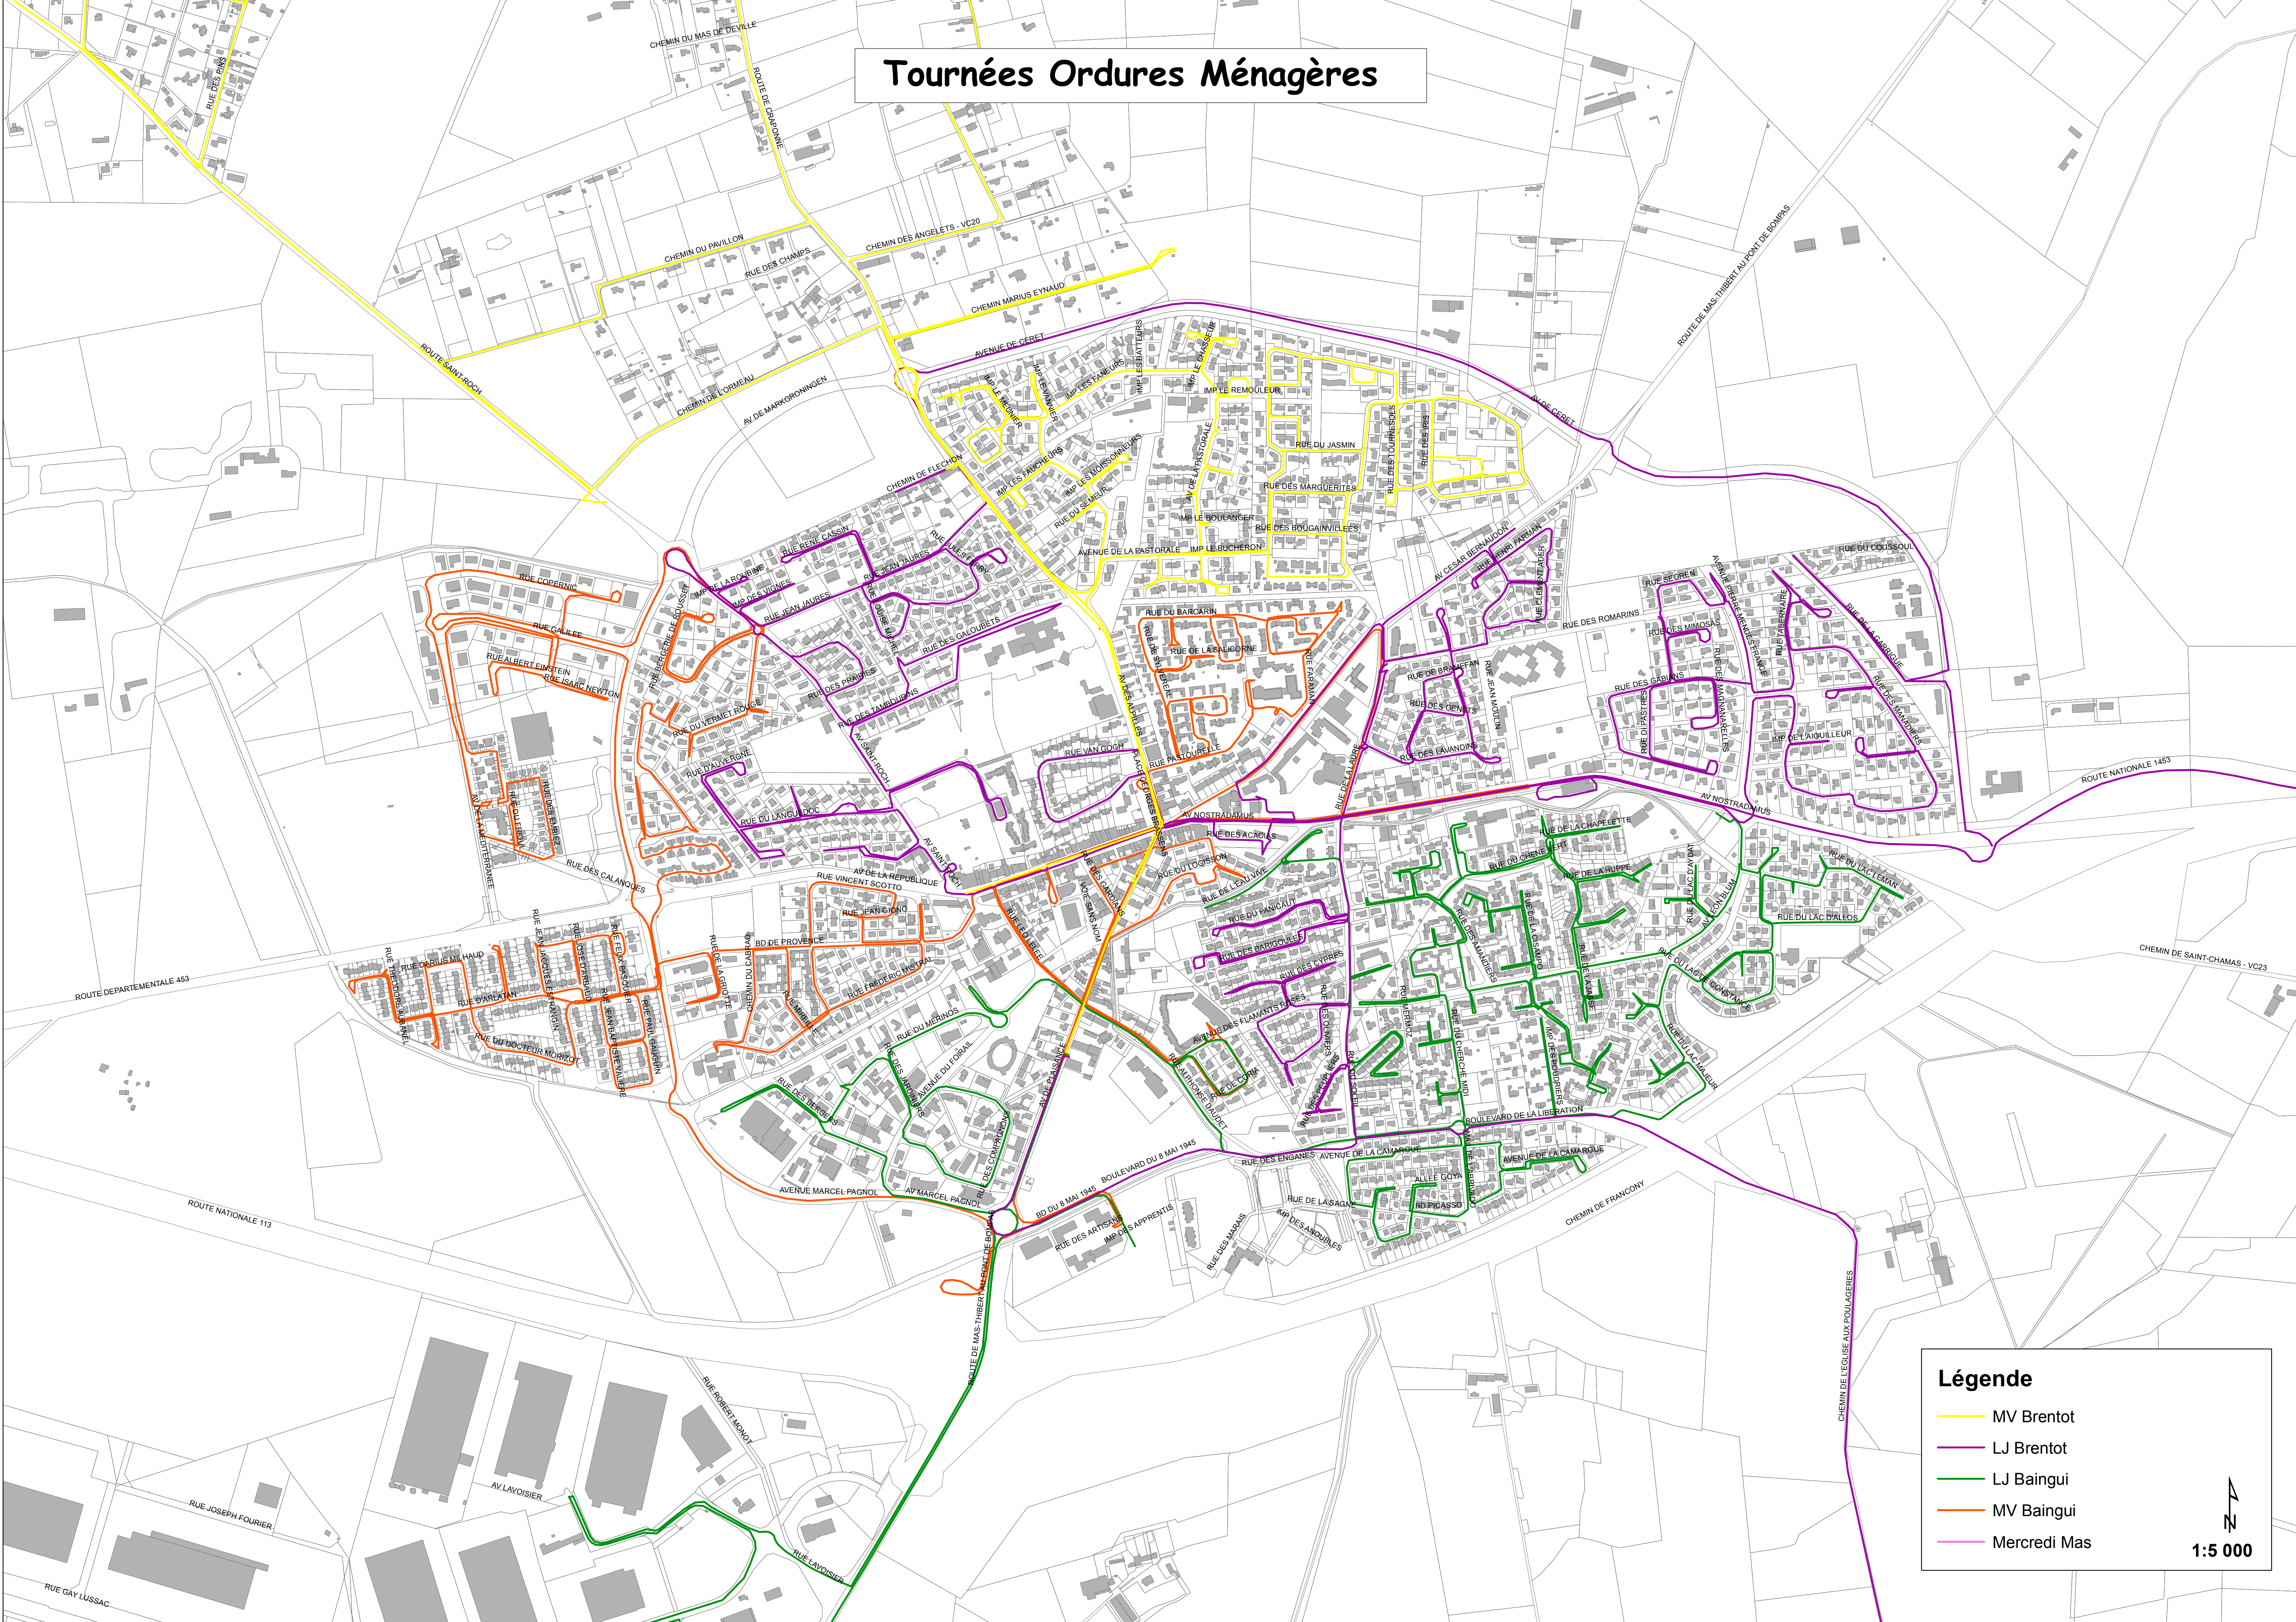

Tournées Ordures Ménagères

Légende

- MV Brentot
- LJ Brentot
- LJ Baingui
- MV Baingui
- Mercredi Mas

1:5 000